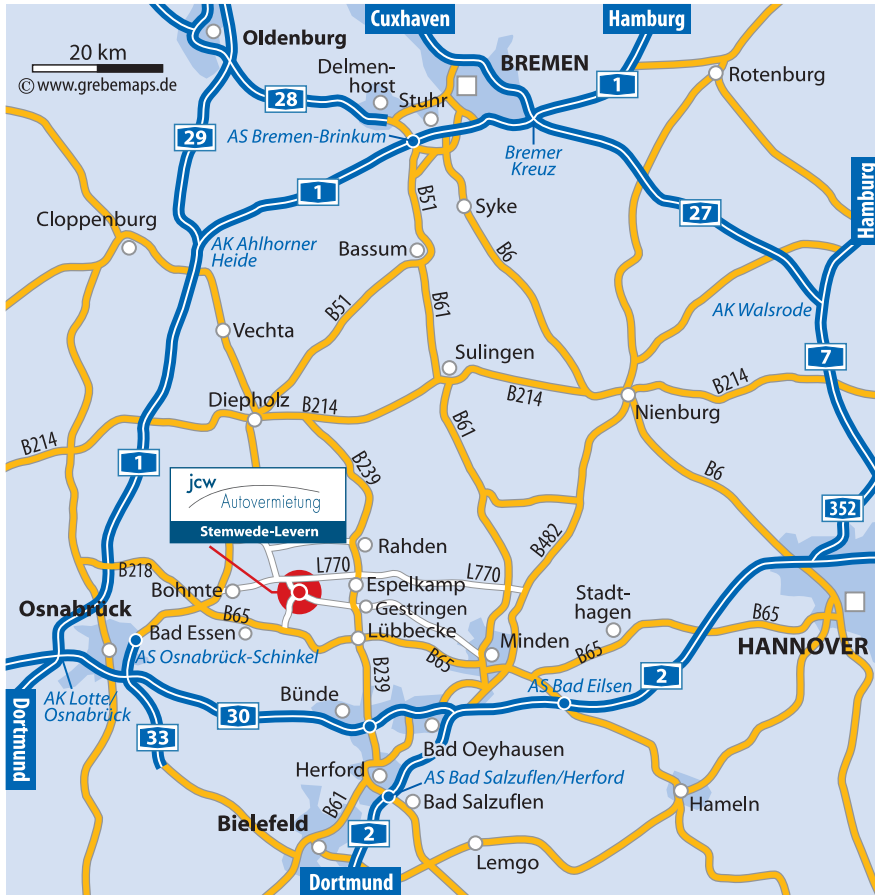

Weitkamp

So finden Sie uns.

jcw
Autovermietung

JCW Autovermietung GmbH
Schröttinghauser Str. 23
32351 Stemwede-Levern

Tel. 05745 9211-25 · Fax 05745 9211-20
jcw-autovermietung@weitkamp.de
www.weitkamp.de

Aus Richtung Hannover

- A 2 Richtung Dortmund bis AS Bad Eilsen (2. Abfahrt Bad Eilsen, nicht Bad Eilsen Ost)
- B 83 Richtung Minden (wird später zur vierspurigen B 65 Richtung Minden)
1. Abfahrt auf die B 482 Richtung Petershagen
- in Petershagen-Lahde (am Kraftwerk) rechts auf die L 770 nach Espelkamp
- nach ca. 30 km links in die Maschstr. nach Levern einbiegen
- in Levern rechts und an der Volksbank (rechte Seite) links in die Schröttinghauser Str. einbiegen, nach ca. 400 m finden Sie auf der linken Seite im Gebäude des Autohauses Weitkamp die JCW Autovermietung

Aus Richtung Bremen

- A 1 bis AS Bremen-Brinkum, dann weiter B 51 Richtung Diepholz
- in Diepholz weiter auf B 51 bis es links nach Lemförde abgeht
- durch Lemförde Richtung Haldem, hinter Haldem rechts Richtung Levern
- dann links auf L 770 in Richtung Levern
- rechts nach Levern in Leverner Str. und nach ca. 1,5 km an der Volksbank (linke Seite) rechts in die Schröttinghauser Str. abbiegen, nach ca. 400 m finden Sie auf der linken Seite im Gebäude des Autohauses Weitkamp die JCW Autovermietung

Aus Richtung Osnabrück

- A 33 Richtung Diepholz bis Ende der Autobahn, dann weiter B 51 Richtung Diepholz
- an Kreuzung B 218 und B 65 rechts auf die B 65 in Richtung Lübbecke abbiegen
- an Bad Essen vorbei auf der B 65 bleiben und hinter Rabber links abbiegen in Richtung Wimmer / Stemwede-Levern
- nach ca. 5 km erreichen Sie Stemwede-Levern
- am Ortseingang finden Sie auf der rechten Seite im Gebäude des Autohauses Weitkamp die JCW Autovermietung

Aus Richtung Bielefeld