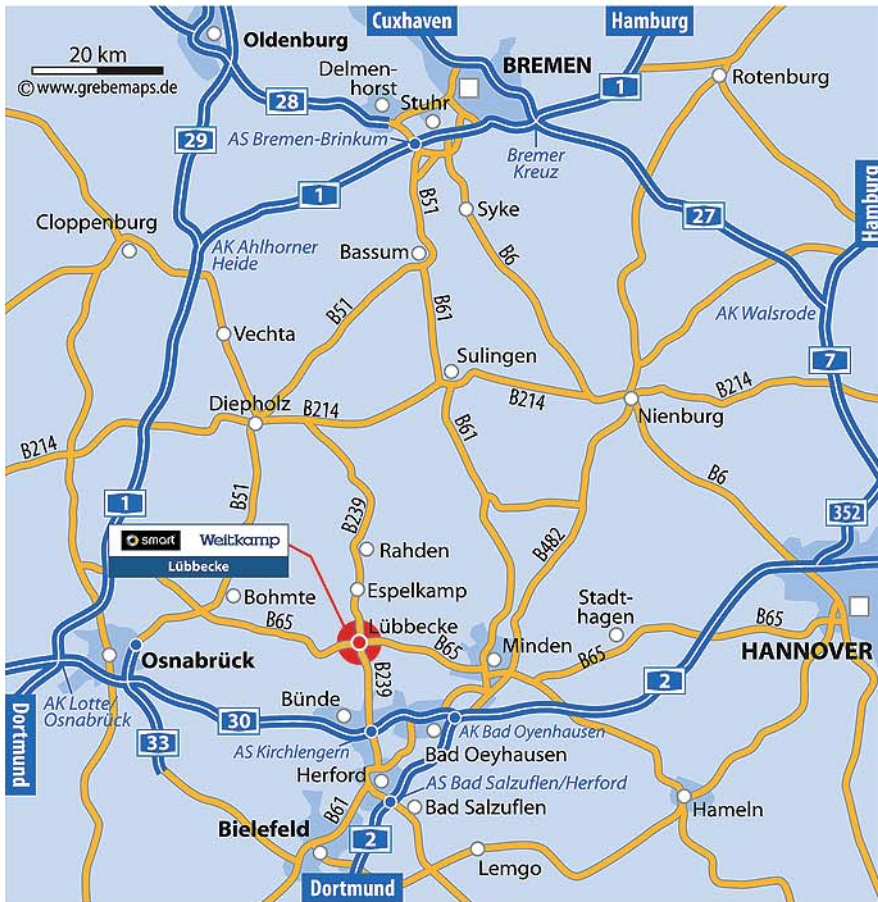

Weitkamp

So finden Sie uns.